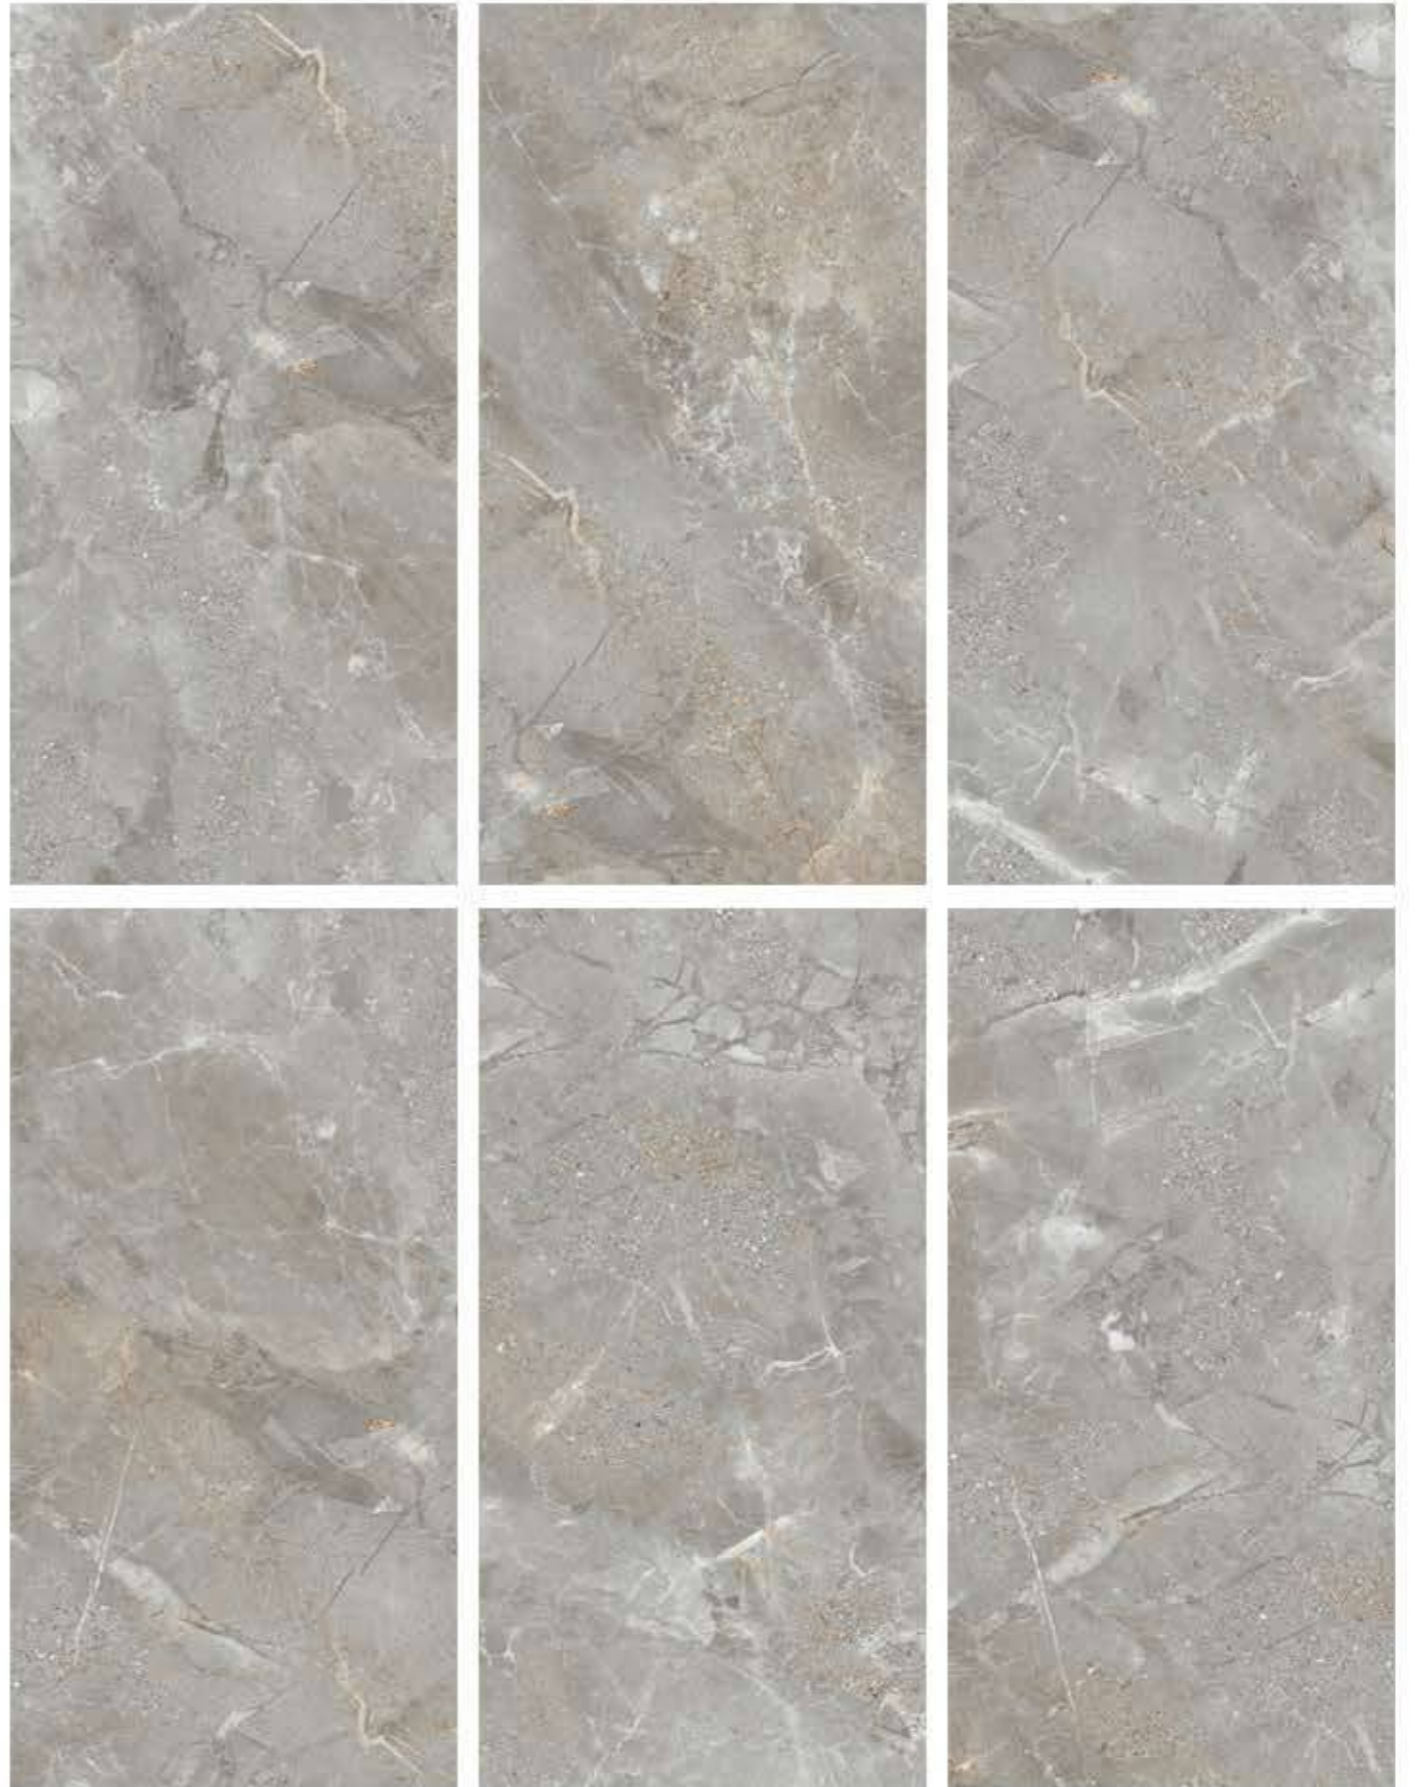

SOURCE GRAFITE