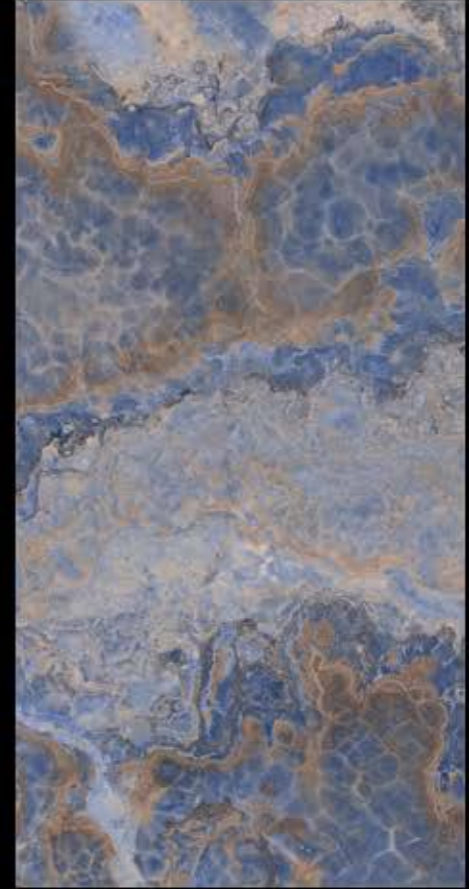

## BEERUS SILVER

28-FSTY-G2

CANVAS BIANCO

28-FSTY-G4

CANVAS WHITE

55-HIGLOSSY

CORAL BLACK

32-VM-1

# FOREST BLUE

39-G4

## INDIGO GRAFITE

39-G5

**INDIGO GRIS**

40-HIGLOSSY

JELLY ART

51-2

## MASQUT BROWN

20-A

METORA BIANCO

20-B

**METORA BLACK**

38-VM

MUSK GRIS