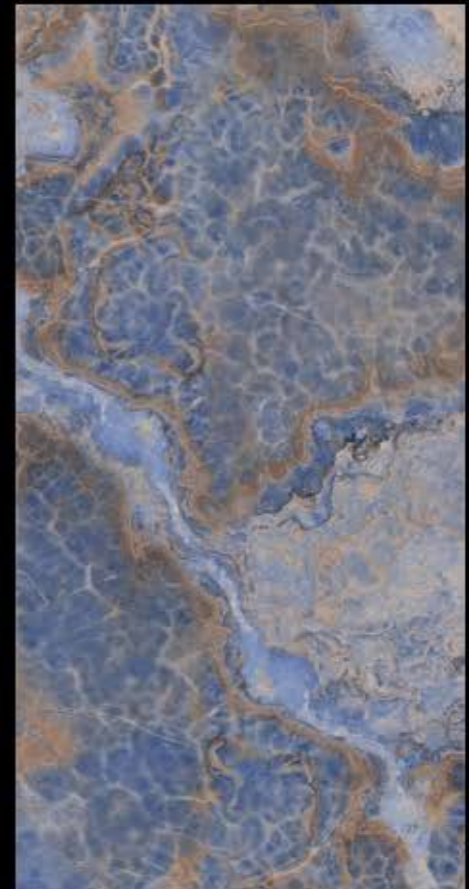

## BEERUS SILVER

28-FSTY-G2

CANVAS BIANCO

28-FSTY-G4

CANVAS WHITE

55-HIGLOSSY

CORAL BLACK

32-VM-1

# FOREST BLUE

39-G4

## INDIGO GRAFITE

39-G5

**INDIGO GRIS**

40-HIGLOSSY

JELLY ART

51-2

## MASQUT BROWN

20-A

METORA BIANCO

20-B

**METORA BLACK**

38-VM

MUSK GRIS