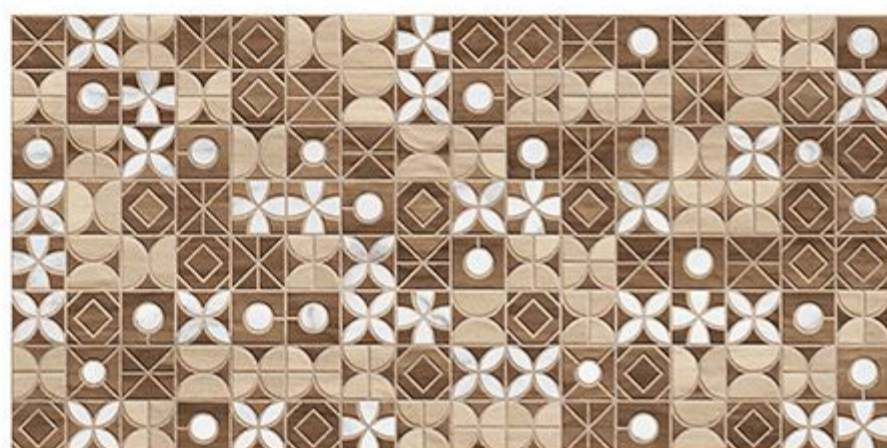

15186

1-15186-L
2-15186-HL1
3-15186-D