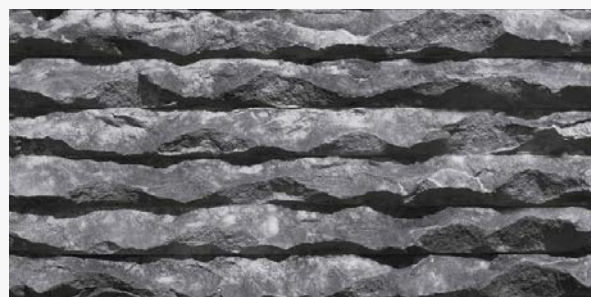

MOZART
300 X 600 MM

100%
WATERPROOF

Mozart-06