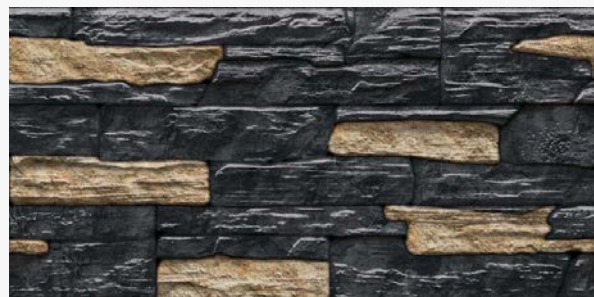

Modern Sky

RUSTICO

RUSTICO
300 X 600 MM

100%
WATERPROOF

Rustico Blue

Rustico Black&white

Rustico Brown

Rustico Grafito