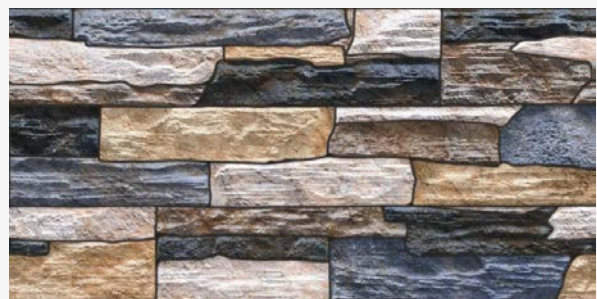

Rustico Maroon

Rustico Metalic

RUSTICO
300 X 600 MM

100%
WATERPROOF

Rustico Natural

Rustico Noce

Rustico Ocean

Rustico Ocre