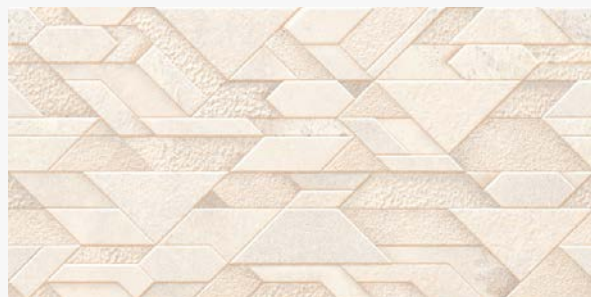

Crystal-05