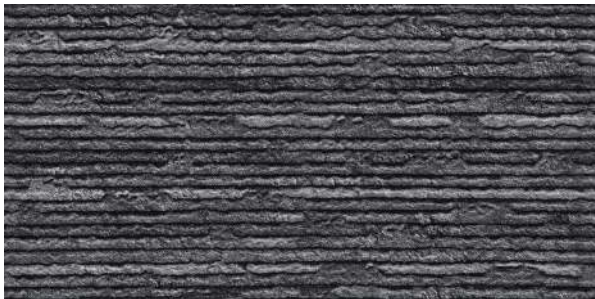

THEO | 300 X 600 MM

THEO OCRE

THEO OXIDO

THEO PIZZARA

THEO OCEAN

THEO CREMA

THEO GRIS

THEO GRAFITO