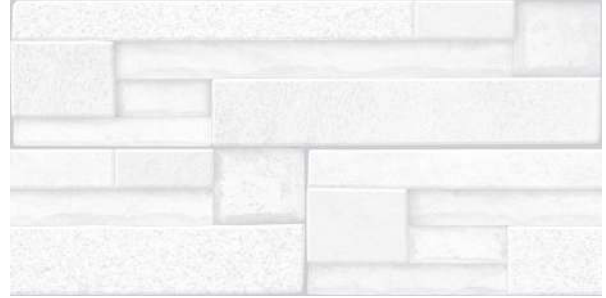

TIGRIS GRIS